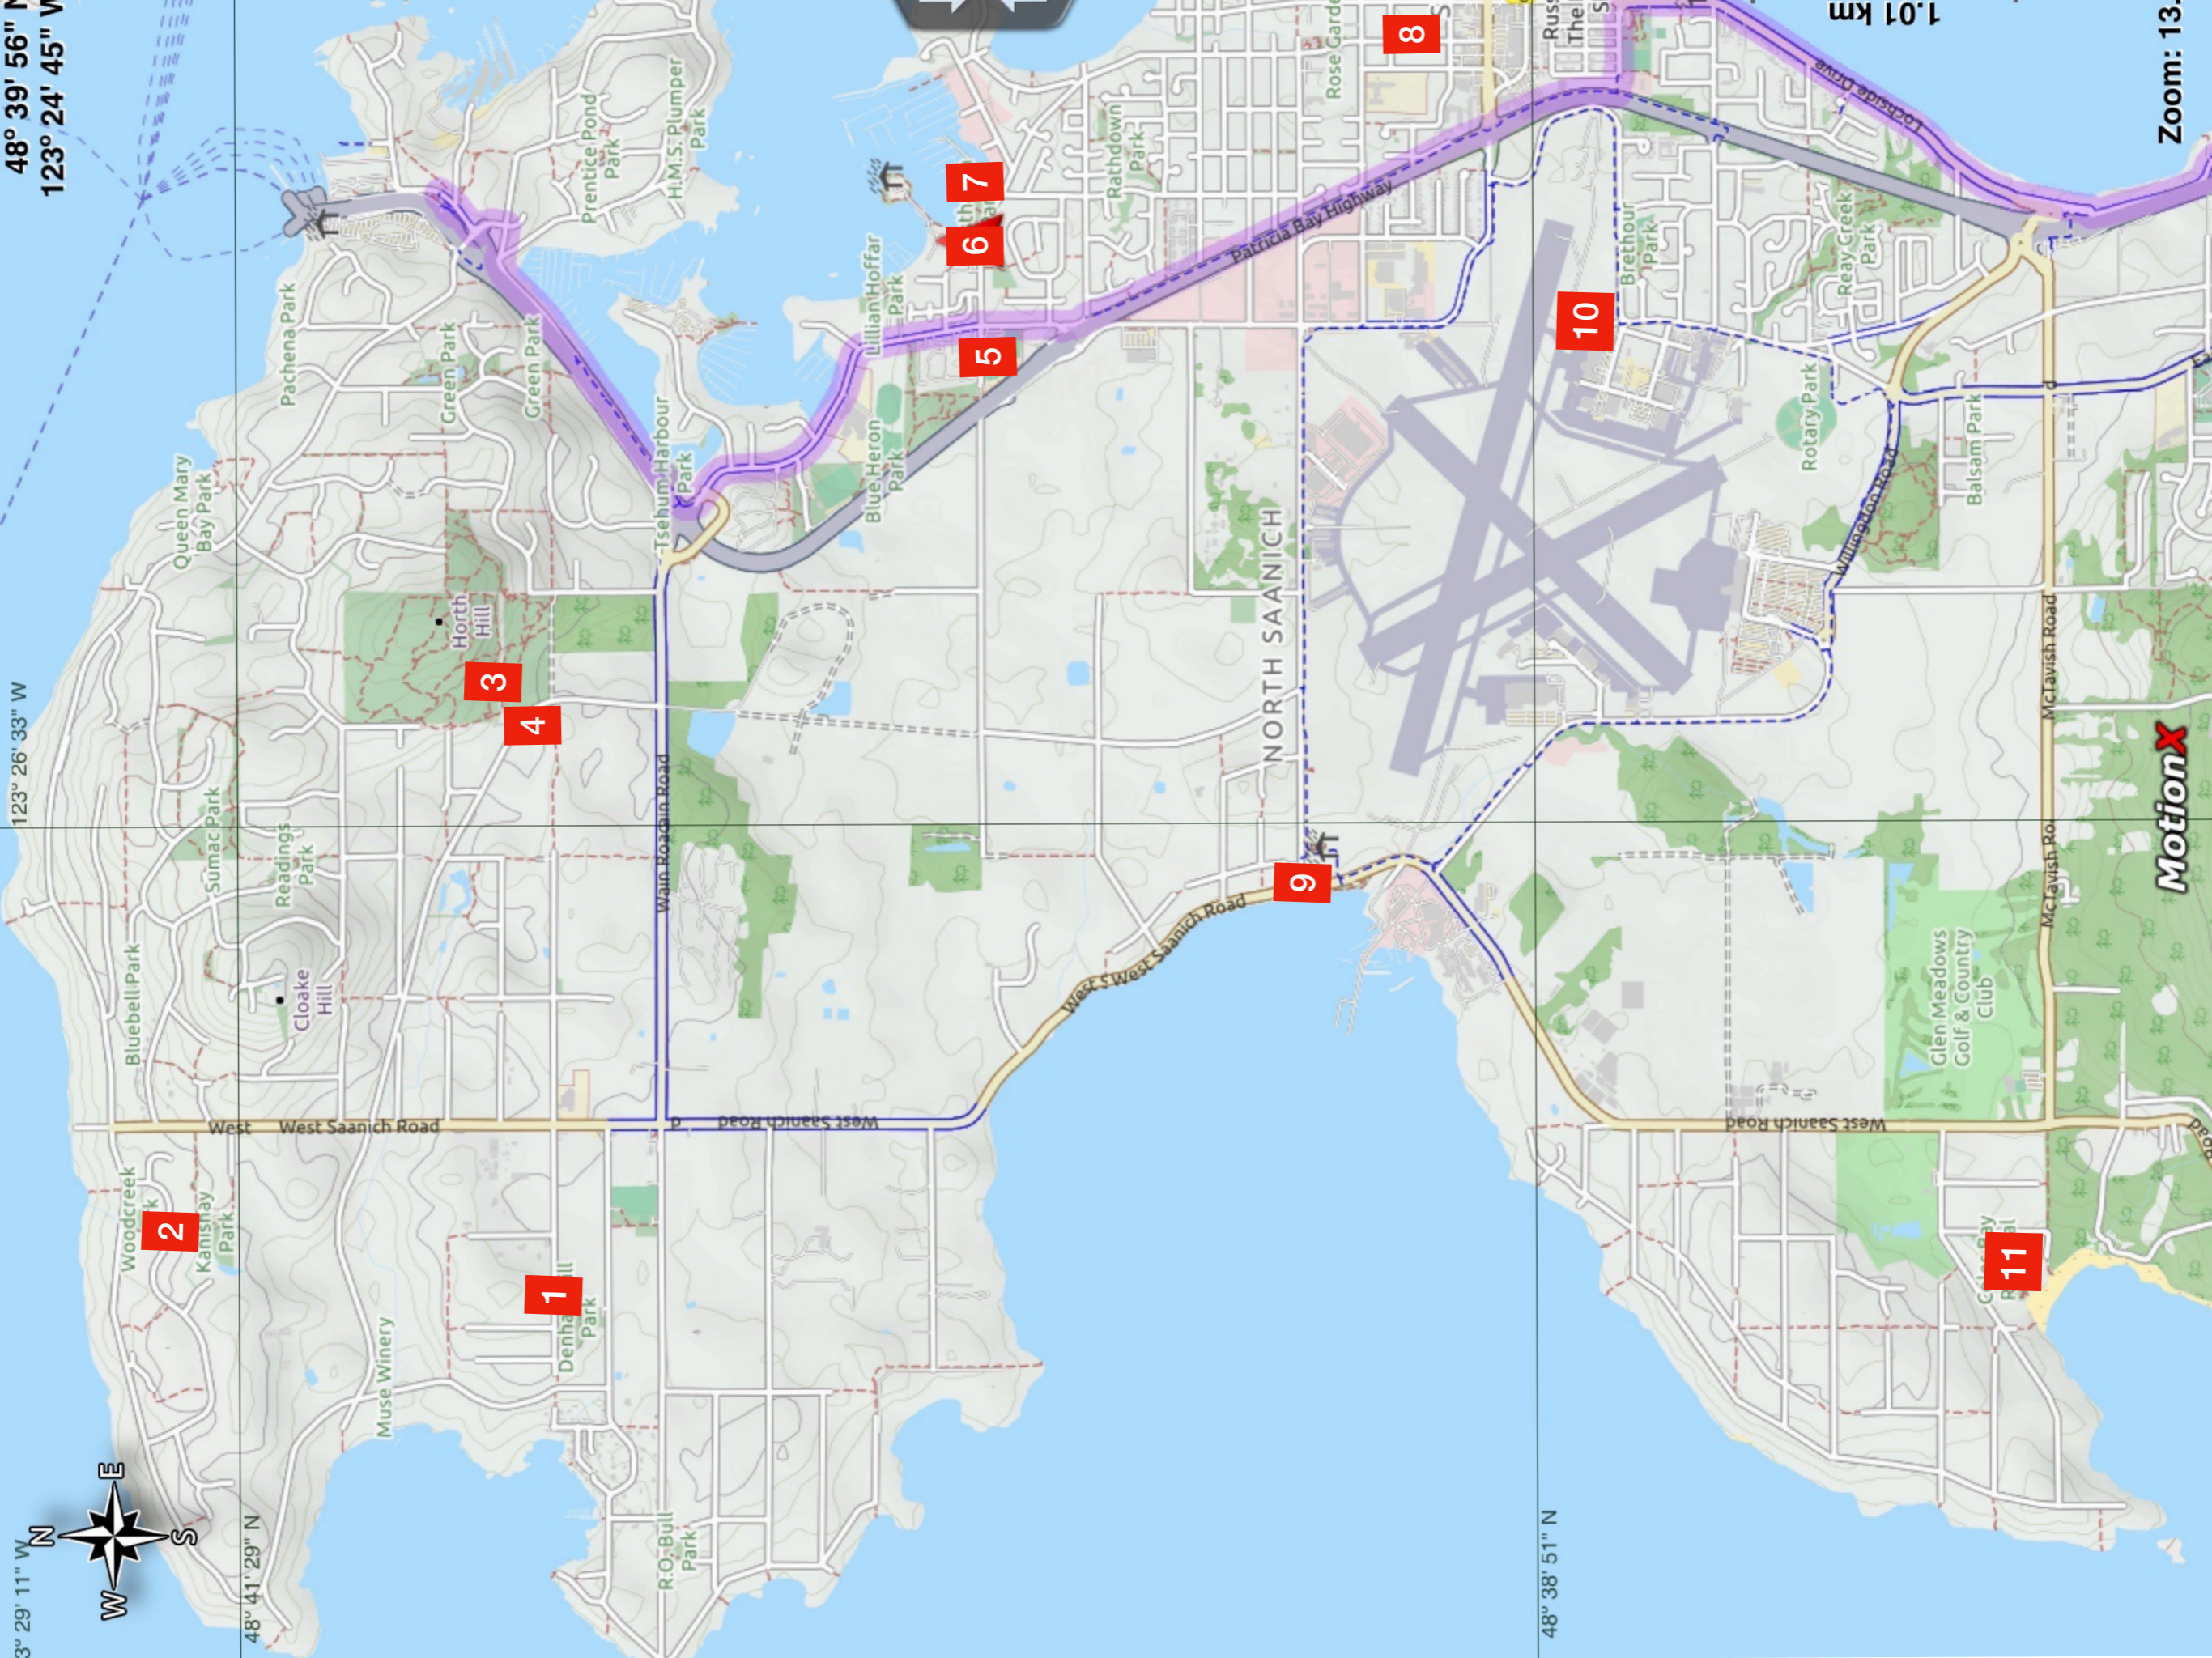

48° 39' 11" N

123° 26' 33" W

48° 39' 56" N
123° 24' 45" W

48° 41' 29" N

48° 38' 51" N

1.01 km

Zoom: 13

2

1

3

4

5

6

7

8

10

9

11

MotionX